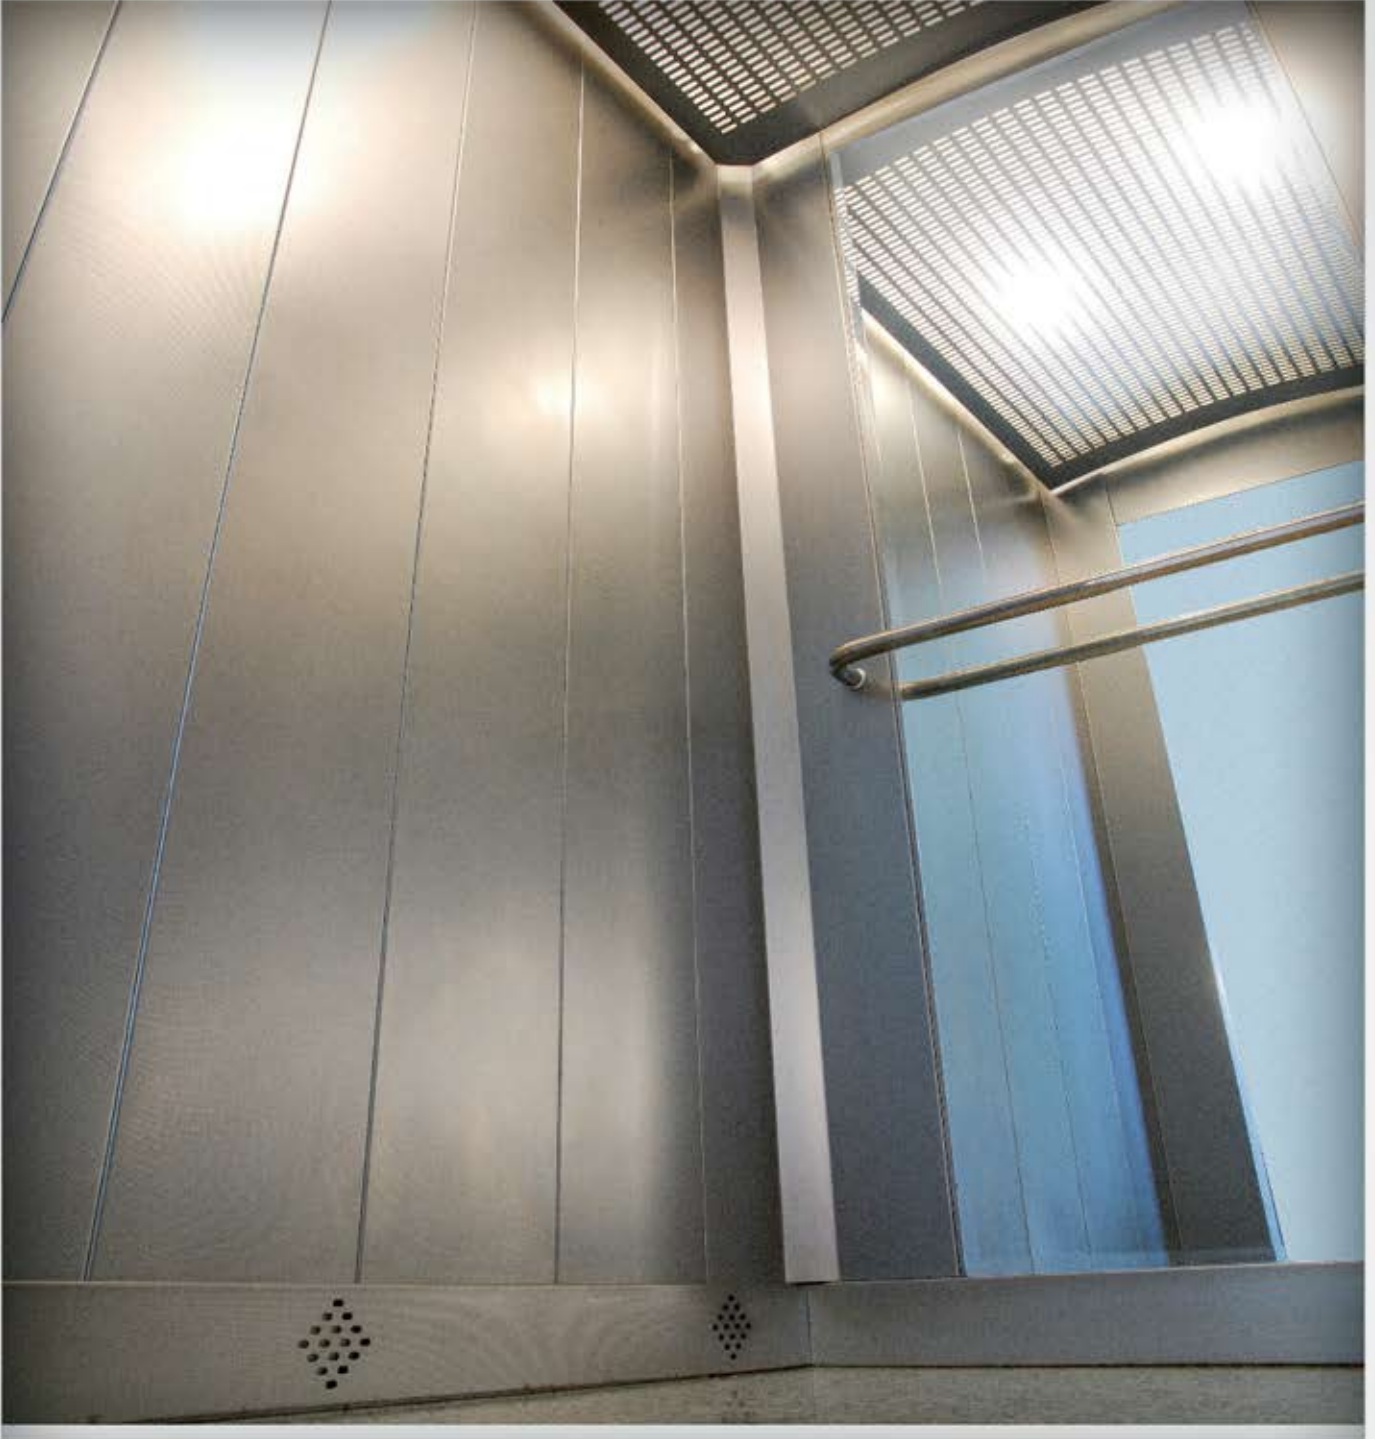

SUPERNOVA Kabin Serisi