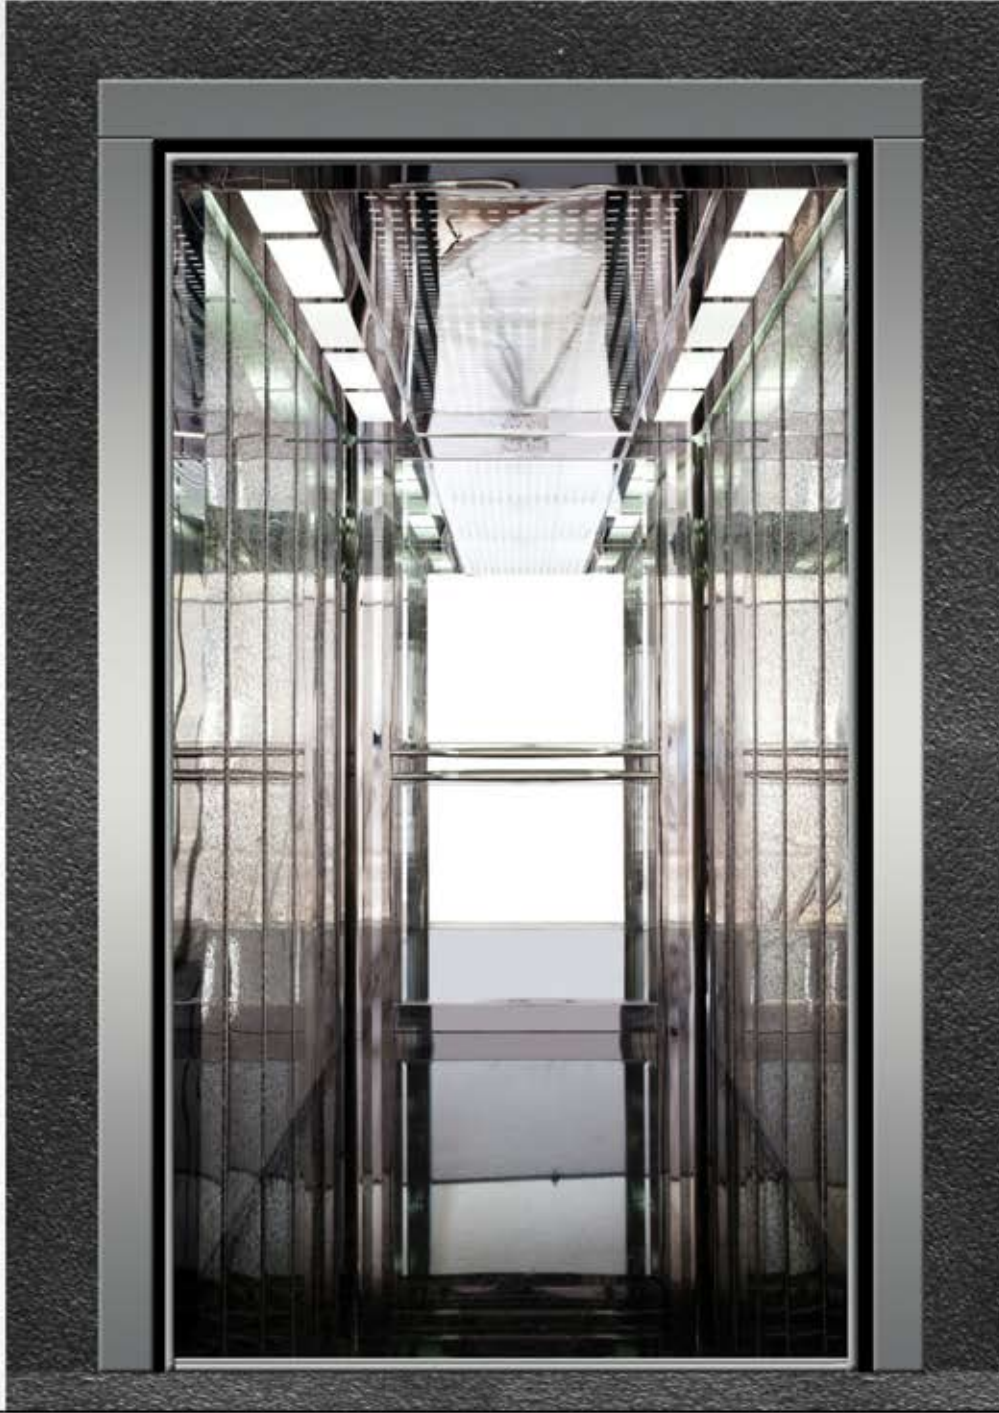

URANUS Kabin Serisi

► Zemin - Köşe Detayı
Floor - Corner Details

► Tavan Detayı
Detail of Ceiling

► Küpeşte
Handrail

SERRA ELEVATOR & ESCALATOR

► KABİN ÖZELLİKLERİ

Paneller	: Dekoratif Paslanmaz / Gümüş Yaprak
Gönye	: Ayna Paslanmaz
Profiller	: Ayna Paslanmaz
Küpeşte	: Satina Paslanmaz (2 Adet) / Boru Kol 32/1,5
Ayna	: Flotal Ayna / Standart
Tavan	: Ayna Paslanmaz / Lazer Kesim
Aydınlatma	: Endirekt Aydınlatma
Süpürgelik	: Ayna Paslanmaz
Zemin	: Doğal Granit / Star Galaxy
C.O.P	: Kabin Kumanda Paneli Uygulanmamıştır.